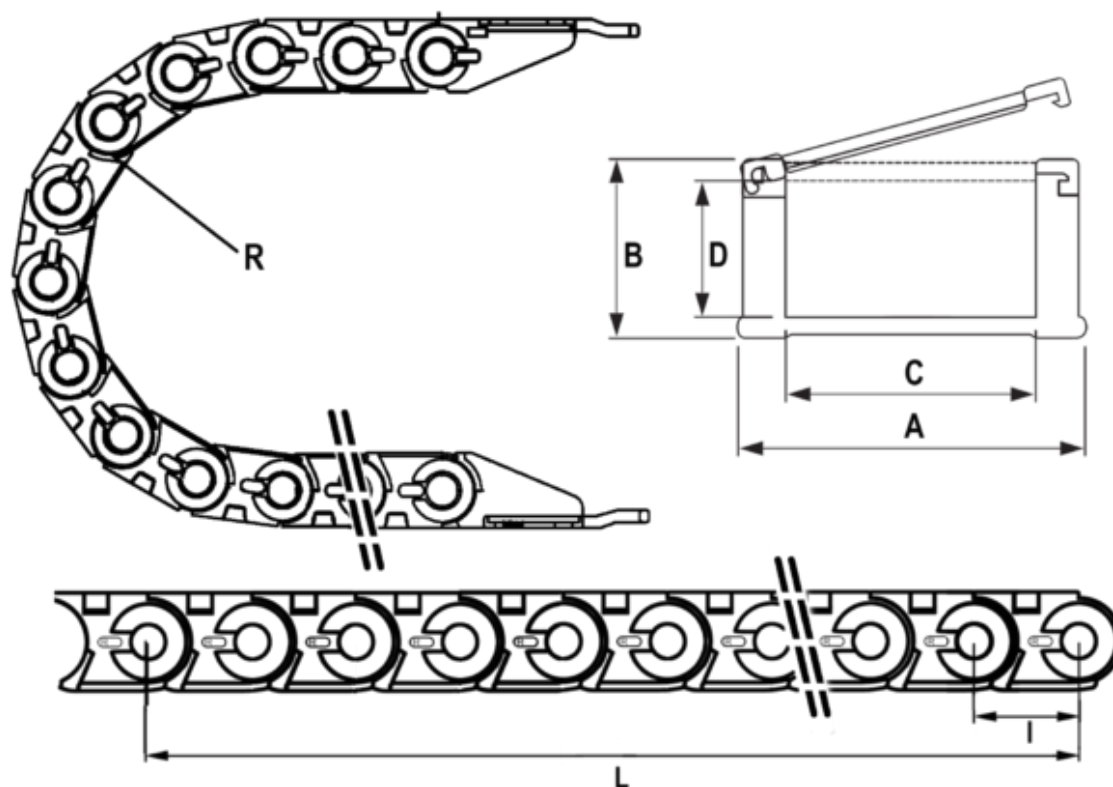

Varenummer: 18CPS03327R120  
Beskrivelse: Energikæde, CPS MINI  
Type CPS033.27.R120-990L (30 LK)

## Mål

Fuld længde	= 990mm
Indv. Bredde	= 27
Indv. Højde	= 23
Led Længde(Pitch)	= 33
Radius	= 120
Udv. Bredde	= 45
Udv. Højde	= 31